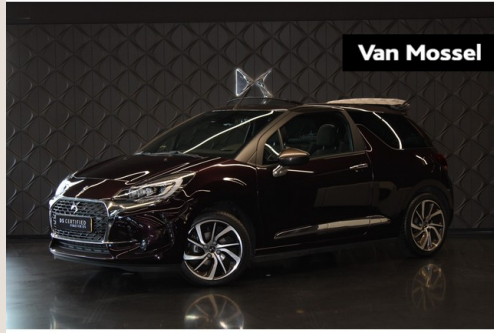

DS AUTOMOBILES

DS 3

CABRIOLET 130 PK SPORT + LED

Prijs voertuig :

€* **18 925**

* Excl. kosten van inschrijving en brandstof. vermelding verplicht vanaf 1.1.79 conform decreet 78993 van 4.10.78

Garantie DS Certified 24 maanden (24 Maand)

Garantie : DS Certified 24 maanden

Din vermogen : 131 ch

Inschrijvingsdatum : 12/2017

Silhouette : Cabriolet

Aantal zitplaatsen : 4

Energie : Benzine

CO2 : 105 g/km

UITRUSTING

INTERIEUR

elektrische variabele stuurbevestiging
lederen stuurwiel, deels geperforeerd volnerf leder met zéphyr (grijs) sierstiksels en een chrome satin inzet
middenarmsteun
opbergassen achterzijde voorstoelen